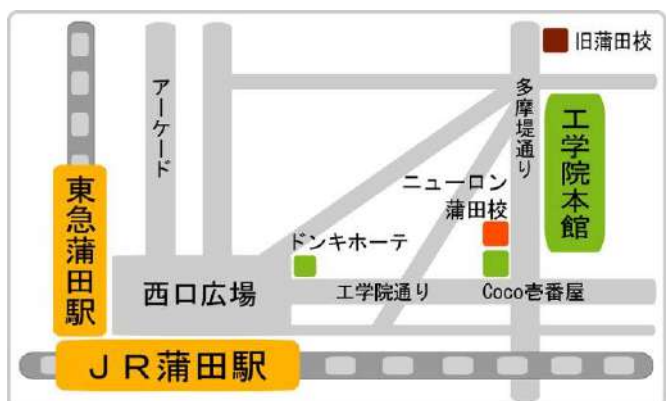

経験者コース 点数アシスト付

ルール&マナーを習得/スムーズに対局
/役と点数(50符まで)を申告できる人
◎ 1h 500円 4h-6h 2000円

子供一般受講 中級・経験者

◎ 2h 1000円 4h-6h 2000円

学割 初級 中級 経験者

◎ 3h 1000円 要学生証 24歳まで

近隣施設の麻雀大会

川崎校・大井町校/中級・経験者
◎ 3000円 予約制

公式教本

◎ 1000円 初級・子供は必須

講師

安藤靖章 中級 経験 子供教室卒業生
大柴宗矩 中級 経験
佐々木凌馬 初級 中級 経験 高校麻雀部出身
矢口眞造 中級 経験

	初級	中級	経験者
月	13時-17時	11時-20時	
火			
水	13時-17時		
木			
金			
土	13時-17時		
日			

祝日は通常開講

施設

自動麻雀卓13台/禁煙/ドリンクバー付
講師常勤/スタッフ3人体制 待ち時間なし

JR蒲田駅・東急蒲田駅・京急蒲田駅
大田区西蒲田7-4-4 小山第2ビル5階

03-3739-4181

大井町校のご案内

会員制カルチャー専門施設

2018年04月 開校 会員4541名

講座

初級コース 4段階ステップ制

10:30-11:30- 13:00-14:00-15:00-16:00-