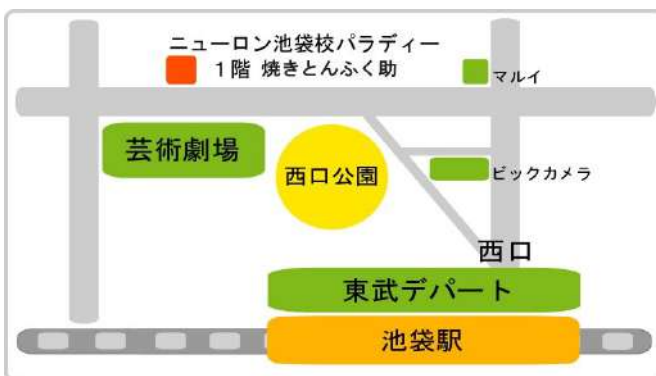

★予約制 専用LINE
電話
教室受付

中級コース 講師サポート付

ルール&マナーを理解／自力で対局
／役と点数（30符）を申告できる人

◎ 1h 400円 +1日 200円

経験者コース 点数アシスト付

ルール&マナーを習得／スムーズに対局
／役と点数（50符まで）を申告できる人

◎ 1h 400円

学割 初級 中級 経験者

◎ 3h 1000円 要学生証 24歳まで

設備費

◎ 1日 100円 ドリンクバー付

公式教本

◎ 1000円 初級は必須

講師

三浦竜也
責任者

忍田祐樹
中級 経験者

齋藤貴広
中級 経験者

加藤史也
初級

	初級	中級	経験者
月			
火	10:30-12:30	10:00-18:00	
水	13:00-17:00		
木	金19:00-21:00		
金			
土	10:30-12:30	10:00-21:00	
日	祝13:00-17:00		
祝			

施設

麻雀店を会場とした提携事業

貸卓営業を併催／18歳未満は入場不可

施設名：麻雀パラディー／自動卓12台／禁煙
豊島区西池袋3-25-13 リバーストンビル6階