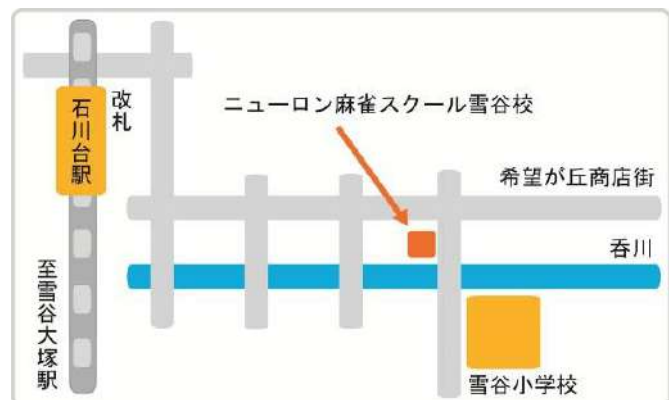

随時受付・予約不要 一部コース除く
見学・ワンコイン体験
070-1538-0999

雪谷校のご案内

ニューロン提携 教室事業

2009年10月 開校 / 会員一名

開設講座

経験者コース 点数アシスト付

ルール&マナーを習得/スムーズに対局
役と点数(20符-50符)を申告できる
1日1800円

特別祭 気軽に楽しむ麻雀大会

2000円 予約制 4回戦 各種表彰

中級コース 講師サポート付

ルール&マナーを理解/自力で対局
役と点数(30符)を申告できる

初級コース 専属講師付

未経験者より/ルール・手作り・点数

施設維持費 1日100円

上記の受講費の他に頂戴しております。

担当講師

スタッフ一同、明るく楽しく盛り上げます!
どうぞよろしくお願いいたします!

	初級	中級	経験者
月			
火	休講	休講	10時-20時
水			
木			
金			
土	休講	休講	10時-20時
日			

祝日：通常開講

施設概要

東急池上線 石川台駅 雪が谷大塚駅 6分
東京都大田区東雪谷3-32-8-1階

自動卓4台 温水トイレ完備
対局中禁煙 / 喫煙ブース有

予約不要・随時受付
見学・ワンコイン体験
03-3726-4460

伊勢佐木校のご案内

ニューロン提携 教室事業

2017年3月 開校 会員2739名

開設講座

初級コース 専属講師付

未経験者より／ルール・手造り・点数
2時間2000円 延長1時間500円

●ワンコイン体験 1時間500円

●ステップ1～2 (未経験者～)