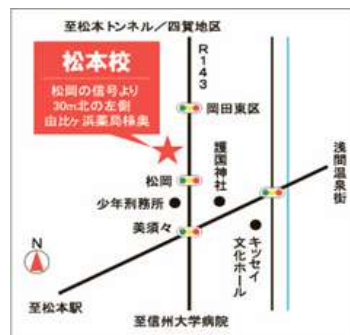

ルール&マナーを習得/スムーズに対局

役と点数(20符-50符)を申告できる

1時間400円 4~6時間1600円

子供教室 松本【予約制】

2時間1000円 小・中・高

学生割引 初級 中級 経験者

1日1000円 要学生証 24歳迄

各種大会【予約制】

10時-16時+17時 5回戦

2000円 定員52名 各種表彰

担当講師

講師 深澤富二子
施設責任者

講師 深澤理枝
施設副責任者

ボランティア
サポーター

	初級	中級	経験者
月	祝日のみ開講		
火	10:20-17:00	10:20- 17:00	
水			
木	10:20-17:00		
金			
土	13:00-17:00		
日	第1日曜	お楽しみ大会	
	第2日曜	月例祭	
	第3日曜	ペアマッチ	
	第4日曜	Mリーグ式	

祝日：通常開講

施設概要

松本バスターミナル

松岡 停留所 1分

由比ヶ浜薬局の隣

〒390-0312 松本市

岡田松岡181-5

講師常勤 自動麻雀卓13台 施設内禁煙
フリードリンク 同施設内にパソコン教室

随時受付・予約不要 一部コース除く

見学・ワンコイン体験

0263-46-1955

姫路校のご案内

ニューロン提携事業

2023年8月開講 会員 317名

開設講座

初級コース 専属講師付