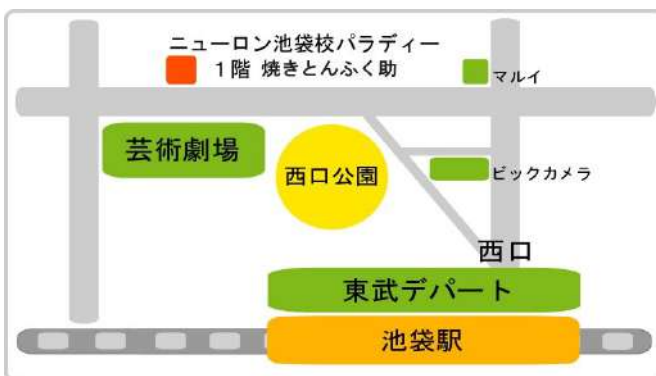

経験者コース 点数アシスト付

ルール&マナーを習得／スムーズに対局
／役と点数（50符まで）を申告できる人

◎ 1h 400円

学割 初級 中級 経験者

◎ 3h 1000円 要学生証 24歳まで

設備費

◎ 1日 100円 ドリンクバー付

公式教本

施設

麻雀店を会場とした提携事業

貸卓営業を併催／18歳未満は入場不可

施設名：麻雀パラディー／自動卓12台／禁煙
豊島区西池袋3-25-13 リバーストンビル6階

03-5396-6088

赤羽校のご案内

会員制カルチャー専門施設

2019年03月 開校 会員2892名