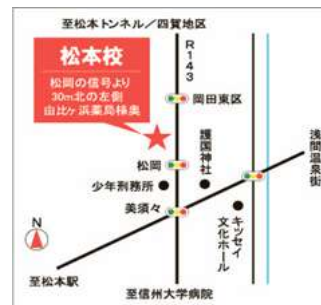

子供教室松本 ★予約制

松本市教育委員会「まつチャレ」登録
◎ 1日 1000円 小・中・高

学割 初級 中級 経験者

◎ 1日 1000円 要学生証 24歳まで

各種大会 ★予約制

中級 経験者 子供中級(親子受講可)
◎ 2000円 子供 学割 1000円

公式教本

◎ 1000円 初級・子供は必須

講師

深澤富二子
責任者

深澤理枝
主任講師

百瀬和仁
助教

サポーター

| | 初級 | 中級 | 経験者 |
|---|-------------|-------------|-----|
| 月 | 祝日のみ開講 | | |
| 火 | 10:20-17:00 | 10:20-17:00 | |
| 水 | | | |
| 木 | 10:20-17:00 | | |
| 金 | | | |
| 土 | 13:00-17:00 | | |
| 日 | 第1日曜 | お楽しみ大会 | |
| | 第2日曜 | 月例祭 | |
| | 第3日曜 | ペアマッチ | |
| | 第4日曜 | Mリーグ式 | |

施設

松本バスターミナル
松岡 停留所 1分
由比ヶ浜薬局の隣
〒390-0312 松本市
岡田松岡181-5

会員制カルチャー施設/自動卓13台/禁煙
フリースタック・同施設内にパソコン教室
◎ 駐車無料

0263-46-1955

姫路校のご案内

ニューロン提携事業

2023年8月開講 会員 479名

講座