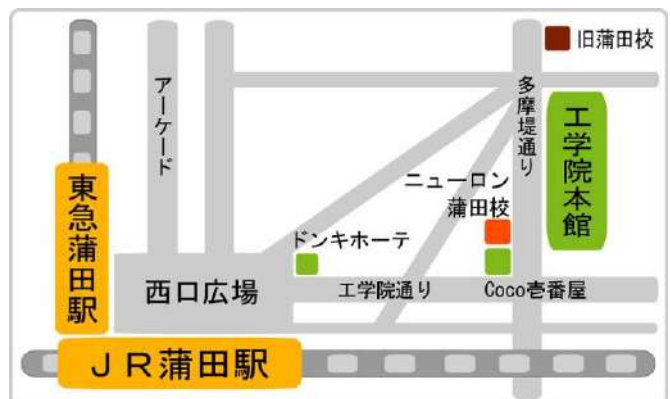

ルール&マナーを理解/自力で対局
/役と点数(30符)を申告できる人
◎ 1h 600円 4h-6h 2400円

経験者コース 点数アシスト付

ルール&マナーを習得/スムーズに対局
/役と点数(50符まで)を申告できる人
◎ 1h 500円 4h-6h 2000円

子供一般受講 中級・経験者

◎ 2h 1000円 4h-6h 2000円

学割 初級 中級 経験者

◎ 3h 1000円 要学生証 24歳まで

近隣施設の麻雀大会

川崎校・大井町校/中級・経験者
◎ 3000円 予約制

公式教本

◎ 1000円 初級・子供は必須

講師

安藤靖章
中級 経験
子供教室卒業生

大柴宗矩
中級 経験

佐々木凌馬
初級 中級 経験
高校麻雀部出身

矢口眞造
中級 経験

| | 初級 | 中級 | 経験者 |
|---|---------|---------|-----|
| 月 | 13時-17時 | 11時-20時 | |
| 火 | | | |
| 水 | 13時-17時 | | |
| 木 | | | |
| 金 | | | |
| 土 | 13時-17時 | | |
| 日 | | | |

祝日は通常開講

施設

自動麻雀卓13台/禁煙/ドリンクバー付
講師常勤/スタッフ3人体制 待ち時間なし

JR蒲田駅・東急蒲田駅・京急蒲田駅
大田区西蒲田7-4-4 小山第2ビル5階

03-3739-4181

大井町校のご案内

会員制カルチャー専門施設

2018年04月 開校 会員4541名

講座

初級コース 4段階ステップ制

10:30-11:30- 13:00-14:00-15:00-16:00-