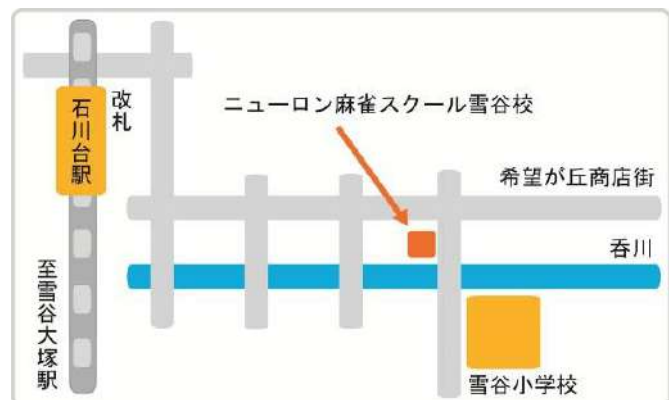

祝日：通常開講

施設概要

東急池上線 石川台駅 雪が谷大塚駅 6分
東京都大田区東雪谷3-32-8-1階

自動卓4台 温水トイレ完備
対局中禁煙 / 喫煙ブース有

予約不要・随時受付
見学・ワンコイン体験
03-3726-4460

伊勢佐木校のご案内

ニューロン提携 教室事業

2017年3月 開校 会員2739名